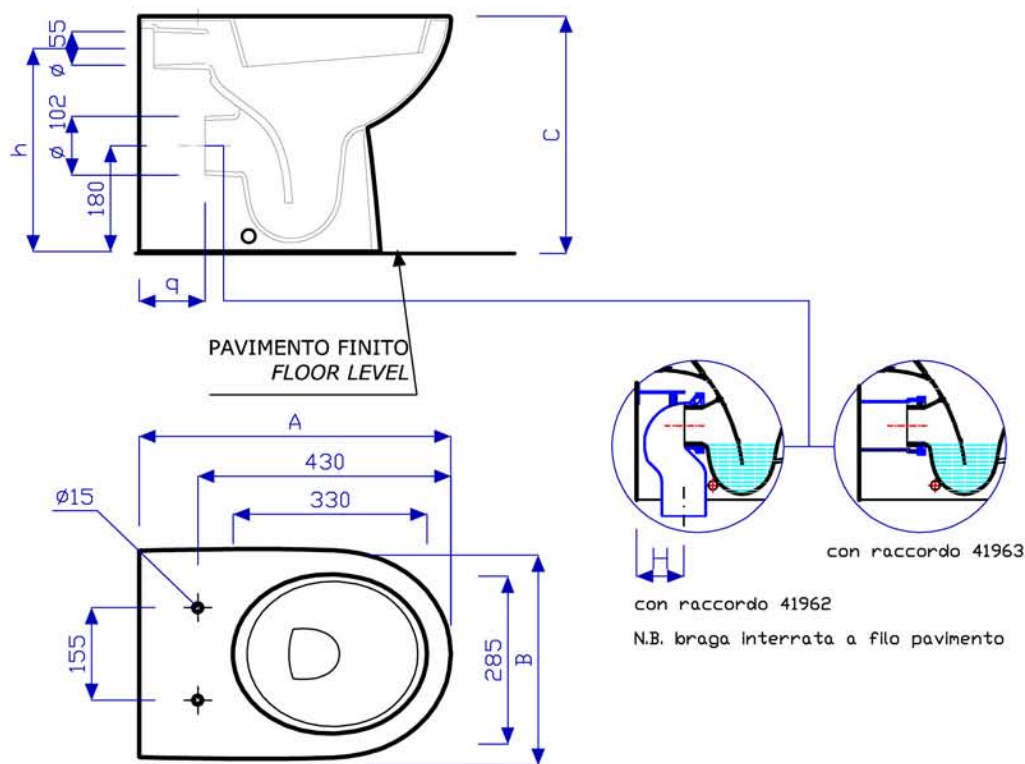

Selnova 3

Vaso S/P per installazione filo parete
fissaggio 89962 incluso - funziona con 4 e 6 litri

Multi outlet WC for back to wall installation
fixing kit 89962 enclosed - 4 and 6 liters flushing

Quote d'ingombro Quote d'installazione
 Dimensions installation

Cod.	Descr.	A	B	C	h	q	Hmin	Hmax
56331	Vaso multi filo parete + F	530	355	400	347	115	100	105

Le misure sono da considerarsi indicative. Pozzi-Ginori S.p.A. si riserva il diritto di apportare, in qualsiasi momento, modifiche tecniche, costruttive e dimensionali utili al miglioramento della produzione.

Measures are only for guidance. Pozzi-Ginori S.p.A. reserves the right to make, at any time, technical, construction and dimensional modifications useful to production improvement.