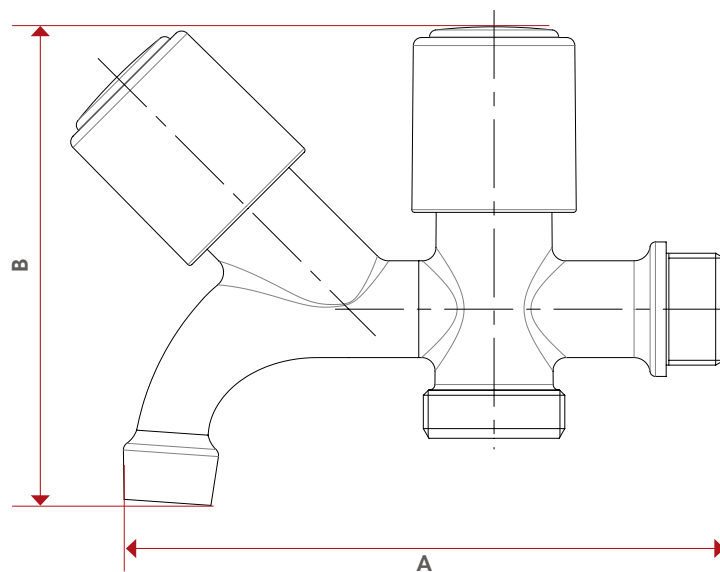

CATALOGO TECNICO

RUBINETTI ATTACCO LAVATRICE

220

RUBINETTO CON
ATTACCO LAVATRICE

MISURA	PRESSIONE	CODICE	IMBALLO
1/2" (DN 15)	8bar/116psi	2200012U	12/84

VOCI DI
CAPITOLATO

Misura disponibile: 1/2"x3/4".
Attacco filettato maschio per lavatrice.
Corpo in ottone cromato.
Temperature minima e massima d'esercizio: 0°C, 80°C.
Attacchi filettati ISO228
(equivalente a DIN EN ISO 228 e BS EN ISO 228).

SCHEDA
MATERIALI

POS.	DESCRIZIONE	Q.tà	MATERIALE
1	Perno	2	Ottone CW614N
2	Anello	2	Acciaio AISI 302
3	O-Ring	4	NBR
4	Tappo	2	Ottone CW614N
5	Guarnizione	2	Alluminio
6	Vite	2	Ottone CW614N
7	Guarnizione	2	NBR
8	Corpo	1	Ottone cromato CB753S
9	Vite	2	Acciaio Fe
10	Maniglia	2	ABS
11	Placchetta	2	ABS

INGOMBRI

	1/2"
DN	15
A	121,7
B	88
Kg/cm ² bar	8
LBS - psi	116

CERTIFICAZIONI