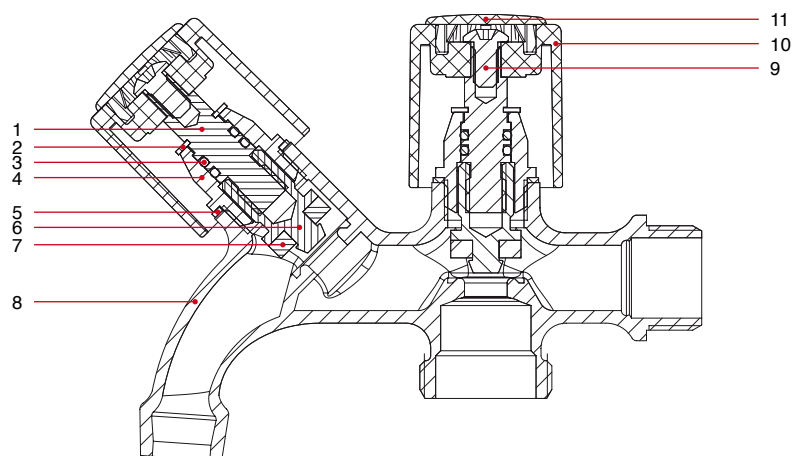

CATALOGO TECNICO

RUBINETTI ATTACCO LAVATRICE

220

RUBINETTO CON
ATTACCO LAVATRICE

MISURA	PRESSIONE	CODICE	IMBALLO
1/2" (DN 15)	8bar/116psi	2200012U	12/84

VOCI DI
CAPITOLATO

Misura disponibile: 1/2"x3/4".
Attacco filettato maschio per lavatrice.
Corpo in ottone cromato.
Temperature minima e massima d'esercizio: 0°C, 80°C.
Attacchi filettati ISO228
(equivalente a DIN EN ISO 228 e BS EN ISO 228).

SCHEDA
MATERIALI

POS.	DESCRIZIONE	Q.tà	MATERIALE
1	Perno	2	Ottone CW614N
2	Anello	2	Acciaio AISI 302
3	O-Ring	4	NBR
4	Tappo	2	Ottone CW614N
5	Guarnizione	2	Alluminio
6	Vite	2	Ottone CW614N
7	Guarnizione	2	NBR
8	Corpo	1	Ottone cromato CB753S
9	Vite	2	Acciaio Fe
10	Maniglia	2	ABS
11	Placchetta	2	ABS

INGOMBRI

	1/2"
DN	15
A	121,7
B	88
Kg/cm ² bar	8
LBS - psi	116

CERTIFICAZIONI